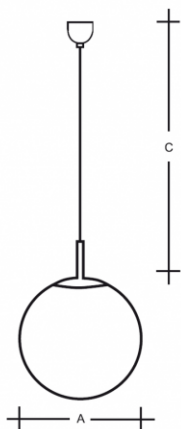

POLARIS ZK ZK.P1.500.X

Typ: závěsné svítidlo

Stínítko: bílé ručně fukané trojvrstvé sklo opál mat

Závěs: samonosný vodič bílé nebo černé barvy vyztužený ocelovým lankem min. délky 300 mm

Barva: RAL9003 (31); chrom (80); nerez (83); mosaz (84)

W	K	Světelný tok modulu lm	Světelný tok svítidla lm	A (mm)	C (mm)	Hmotnost (g)
34,4	3000	5680	5110	500	2000	13200

Napětí: 230V

IK kód: IK01

Předřadník: Driver

CRI: >80

Životnost LED: L80/F10 50000 hodin

Watt: 34,4 W

Teplota chromatičnosti: 3000 K

Světelný tok modulu: 5680 lm

Světelný tok svítidla: 5110 lm

A: 500 mm

C: 2000 mm

Hmotnost: 13200 g

Lucis ZK.P1.500.X POLARIS ZK LED / LDC (Polar)

Luminaire: Lucis ZK.P1.500.X POLARIS ZK LED
Lamps: 1 x LED 0281203-3 F1